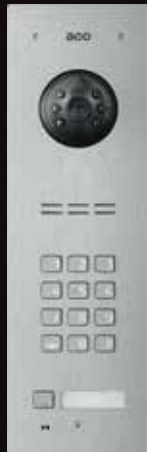

## FAMILIO <sup>video</sup>

- nagy felbontású színes kamera
- szabadon állítható kamera, éjjeli infra LED világítással PV
- tökéletes kép nappal és éjszaka
- 2 mm vastagságú szálcsiszolt rozsdamentes felület
- megvilágított gombok
- ajtó és kapunyitás kódzárral, valamint proxy olvasóval
- megvilágított névtábla
- beépített proxy olvasó
- külső bővítési lehetőség
- vékony 70 mm széles audio panel
- 150 lakásig (kódzáras kivétel)
- kompatibilis INSPIRO és CDNP család termékeivel,

## FAM-PV-2NPZSACC

- kódzár
- 2 soros hívógombbal
- proxy olvasó

PV

## FAM-PV-1NPZSACC

- kódzár
- 1 sor hívógombbal
- proxy olvasó

PV