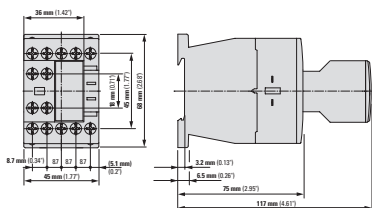

Akciós csomagok:

Cikkszám	Típus	Megnevezés
73000557	DILM7-10(230V50HZ,240V60HZ)	Teljesítmény kontaktor 3kW/400V, AC (6+1 csomag)
73000558	DILM7-10(24VDC)	Teljesítmény kontaktor 3kW/400V, DC (6+1 csomag)
73000559	DILM9-10(230V50HZ,240V60HZ)	Teljesítmény kontaktor 4kW/400V, AC (6+1 csomag)
73000560	DILM9-10(24VDC)	Teljesítmény kontaktor 4kW/400V, DC (6+1 csomag)
73000561	DILM12-10(230V50HZ,240V60HZ)	Teljesítmény kontaktor 5,5kW/400V, AC (6+1 csomag)
73000562	DILM12-10(24VDC)	Teljesítmény kontaktor 5,5kW/400V, DC (6+1 csomag)

A csomagok főbb paramétereit:

◉ DILM7 - 230 V AC

- Mágneskapcsoló, 3 pólusú
- 3 kW (400 V, AC-3)
- 1 záró segédérintkező
- **230 V AC működtető feszültség**
- Csavaros csatlakozás
- Kettős szorítókegnyel a biztonságos csatlakozásért

◉ DILM9 - 230 V AC

- Mágneskapcsoló, 3 pólusú
- 4 kW (400 V, AC-3)
- 1 záró segédérintkező
- **230 V AC működtető feszültség**
- Csavaros csatlakozás
- Kettős szorítókegnyel a biztonságos csatlakozásért

◉ DILM12 - 230 V AC

- Mágneskapcsoló, 3 pólusú
- 5,5 kW (400 V, AC-3)
- 1 záró segédérintkező
- **230 V AC működtető feszültség**
- Csavaros csatlakozás
- Kettős szorítókegnyel a biztonságos csatlakozásért

◉ DILM7 - 24 V DC

- Mágneskapcsoló, 3 pólusú
- 3 kW (400 V, AC-3)
- 1 záró segédérintkező
- **24 V DC működtető feszültség**
- Integrált védőkapcsolás
- Csavaros csatlakozás
- Kettős szorítókegnyel a biztonságos csatlakozásért

◉ DILM9 - 24 V DC

- Mágneskapcsoló, 3 pólusú
- 4 kW (400 V, AC-3)
- 1 záró segédérintkező
- **24 V DC működtető feszültség**
- Integrált védőkapcsolás
- Csavaros csatlakozás
- Kettős szorítókegnyel a biztonságos csatlakozásért

◉ DILM12 - 24 V DC

- Mágneskapcsoló, 3 pólusú
- 5,5 kW (400 V, AC-3)
- 1 záró segédérintkező
- **24 V DC működtető feszültség**
- Integrált védőkapcsolás
- Csavaros csatlakozás
- Kettős szorítókegnyel a biztonságos csatlakozásért

Powering Business Worldwide