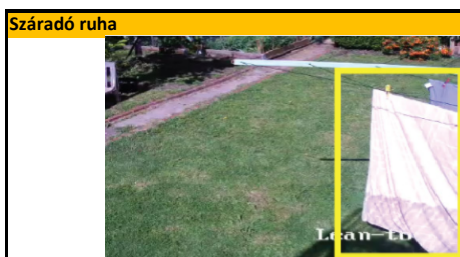

●REC Rögzít Nem lényeges esemény A szél által mozgatott ágynemű rögzítése nem kívánt felvételt és riasztást okoz.	●REC Nem rögzít Nincs téves riasztás A száradó ágynemű mozgása nincs hatással mert nincs hő kibocsájtása