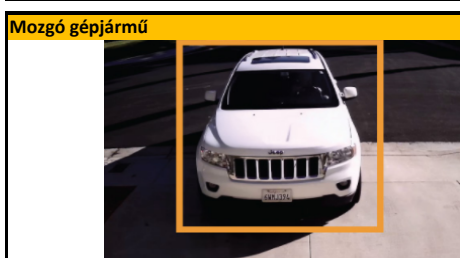

●REC Rögzít Lényeges esemény Mozgás a képen így indítja a felvételt	●REC Rögzít Lényeges esemény A mozgó gépjármű hőt bocsájt ki ezért indul a felvétel