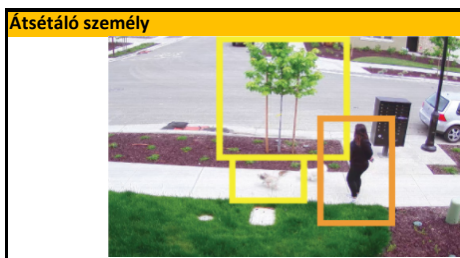

●REC Rögzít Lényeges esemény Mozgás a fa kutya és személy által: indul a rögzítés	●REC Rögzít Lényeges esemény A személy nagy mozgó hőleadó így indul a rögzítés