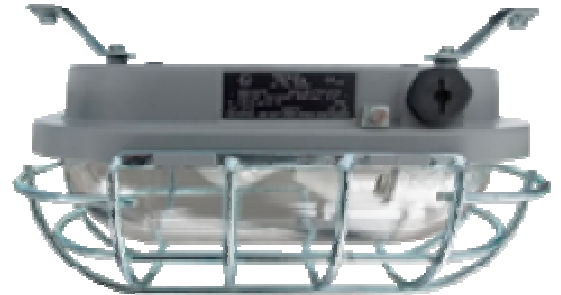

ROBBANÁSBIZTOS KIVITELŰ HAJÓLÁMPA RAKTÁRRÓL a MILE KFT-TŐL.

TEPEX 0403.24 sorozat

Alkalmazás:

A 0403.24 típusú hajólámpa robbanásveszélyes környezetben alkalmazható, Zóna 1 és Zóna 2 övezetben.

Védelmi mód: II 2G Ex ed IIC T2/T3 - I M2 Ex ed I

Bizonylat: CESI 08 ATEX 017X

Környezeti hőmérséklet: -30°C...+50°C / 60W fényforrással
-30°C...+40°C / 100W fényforrással

Védettség: IP54 (IK08)

Feszültség: 110-250V AC, 24V AC/DC

Használható fényforrások: max. 100W izzó vagy halogénlámpa, E27

Kábelbemenet: 1 x M25x1,5 tömszelence + 1 x M25x1,5 záródugó

Szerelés: oldalfalra vagy mennyezetre szerelhető kivitel

Anyaga: porfestett alumínium test, borszilikát üveg burra, acél védőrács

Típusváltozatok: