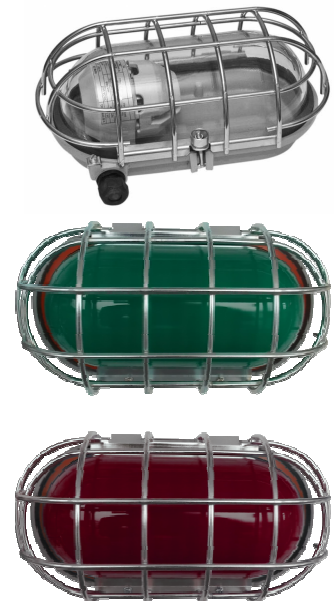

Típusváltozatok:

0403.24/10 – alaptípus (raktárról)

0403.24/20 – bányászati verzió (rendelésre)

0403.24/11,12 – piros vagy zöld burával (rendelésre)